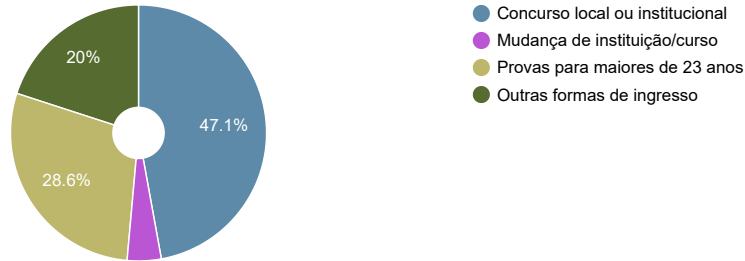

Distribuição dos alunos inscritos por nacionalidade ⓘ

Percentagem de recém-diplomados do curso que estão registados no IEFP como desempregados ⓘ

Prótese Dentária [Licenciatura - 1.º ciclo]
 Instituto Politécnico de Saúde do Norte - CESPU - Escola Superior de Tecnologias da Saúde do Tâmega e Sousa

[Página do curso na instituição](#)

Como ingressam os alunos neste curso?

Onde estavam os alunos 1 ano após iniciarem este curso?

Distribuição por idades dos alunos inscritos neste curso

Distribuição dos alunos inscritos por sexo