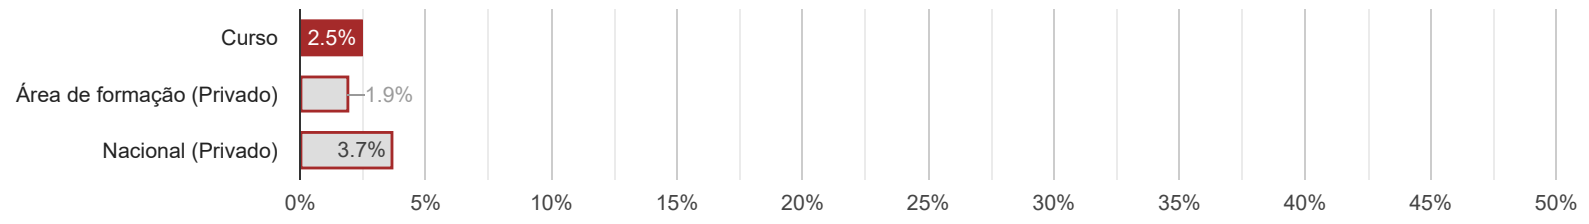

Fisioterapia [Licenciatura - 1.º ciclo]
 Instituto Politécnico de Saúde do Norte - CESPU - Escola Superior de Tecnologias da Saúde do Tâmega e Sousa

[Página do curso na instituição](#)

Como ingressam os alunos neste curso? ⓘ

Onde estavam os alunos 1 ano após iniciarem este curso? ⓘ

Distribuição por idades dos alunos inscritos neste curso ⓘ

Distribuição dos alunos inscritos por sexo ⓘ

Distribuição das classificações finais dos diplomados neste curso ⓘ

Distribuição dos alunos inscritos por nacionalidade ⓘ

Percentagem de recém-diplomados do curso que estão registados no IEFP como desempregados ⓘ

Prótese Dentária [Licenciatura - 1.º ciclo]
 Instituto Politécnico de Saúde do Norte - CESPU - Escola Superior de Tecnologias da Saúde do Tâmega e Sousa