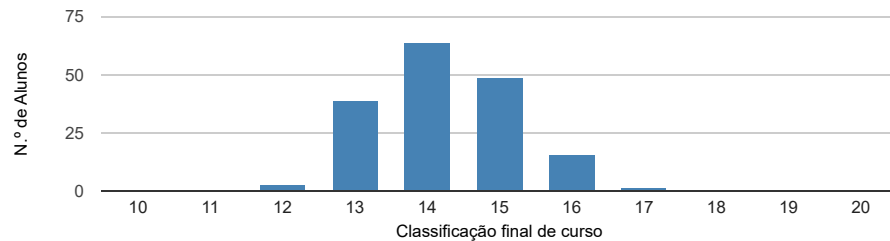

Onde estavam os alunos 1 ano após iniciarem este curso? ⓘ

Distribuição por idades dos alunos inscritos neste curso ⓘ

Distribuição dos alunos inscritos por sexo ⓘ

Distribuição das classificações finais dos diplomados neste curso ⓘ

Distribuição dos alunos inscritos por nacionalidade ⓘ

Percentagem de recém-diplomados do curso que estão registados no IEFP como desempregados ⓘ

Prótese Dentária [Licenciatura - 1.º ciclo]
 Instituto Politécnico de Saúde do Norte - CESPU - Escola Superior de Tecnologias da Saúde do Tâmega e Sousa