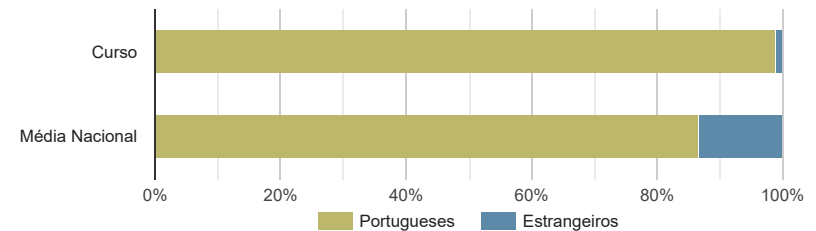

Distribuição dos alunos inscritos por nacionalidade ⓘ

Percentagem de recém-diplomados do curso que estão registados no IEFP como desempregados ⓘ

Prótese Dentária [Licenciatura - 1.º ciclo]
 Instituto Politécnico de Saúde do Norte - CESPU - Escola Superior de Tecnologias da Saúde do Tâmega e Sousa

[Página do curso na instituição](#)

Como ingressam os alunos neste curso?

Onde estavam os alunos 1 ano após iniciarem este curso?

Distribuição por idades dos alunos inscritos neste curso

Distribuição dos alunos inscritos por sexo

Distribuição das classificações finais dos diplomados neste curso

Distribuição dos alunos inscritos por nacionalidade

Percentagem de recém-diplomados do curso que estão registados no IEFP como desempregados