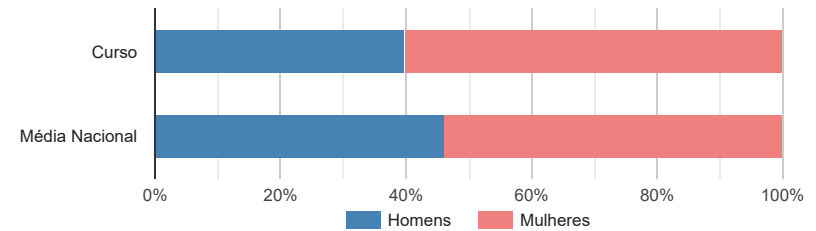

Distribuição dos alunos inscritos por nacionalidade ⓘ

Percentagem de recém-diplomados do curso que estão registados no IEFP como desempregados ⓘ

Prótese Dentária [Licenciatura - 1.º ciclo]
 Instituto Politécnico de Saúde do Norte - CESPU - Escola Superior de Tecnologias da Saúde do Tâmega e Sousa

[Página do curso na instituição](#)

Como ingressam os alunos neste curso?

Onde estavam os alunos 1 ano após iniciarem este curso?

Distribuição por idades dos alunos inscritos neste curso

Distribuição dos alunos inscritos por sexo

Distribuição das classificações finais dos diplomados neste curso

Distribuição dos alunos inscritos por nacionalidade

Percentagem de recém-diplomados do curso que estão registados no IEFP como desempregados