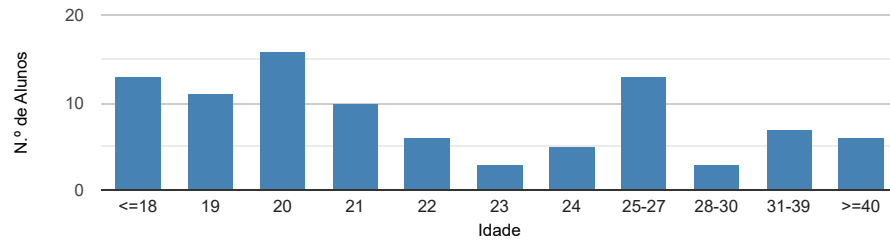

Distribuição dos alunos inscritos por nacionalidade ⓘ

Percentagem de recém-diplomados do curso que estão registados no IEFP como desempregados ⓘ

Prótese Dentária [Licenciatura - 1.º ciclo]
 Instituto Politécnico de Saúde do Norte - CESPU - Escola Superior de Tecnologias da Saúde do Tâmega e Sousa

[Página do curso na instituição](#)

Como ingressam os alunos neste curso?

Onde estavam os alunos 1 ano após iniciarem este curso?

Distribuição por idades dos alunos inscritos neste curso

Distribuição dos alunos inscritos por sexo

Distribuição das classificações finais dos diplomados neste curso

Distribuição dos alunos inscritos por nacionalidade

Percentagem de recém-diplomados do curso que estão registados no IEFP como desempregados