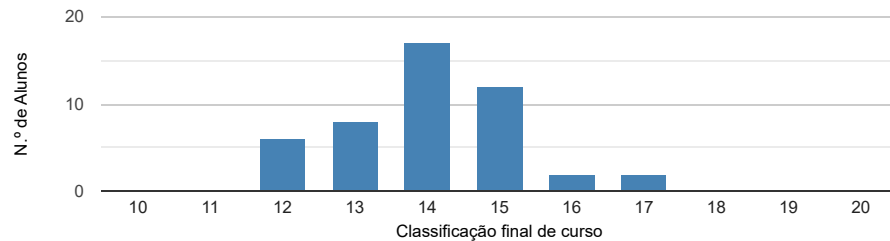

Distribuição dos alunos inscritos por nacionalidade ⓘ

Percentagem de recém-diplomados do curso que estão registados no IEFP como desempregados ⓘ

Prótese Dentária [Licenciatura - 1.º ciclo]
 Instituto Politécnico de Saúde do Norte - CESPU - Escola Superior de Tecnologias da Saúde do Tâmega e Sousa

[Página do curso na instituição](#)

Como ingressam os alunos neste curso?

Onde estavam os alunos 1 ano após iniciarem este curso?

Distribuição por idades dos alunos inscritos neste curso

Distribuição dos alunos inscritos por sexo

Distribuição das classificações finais dos diplomados neste curso

Distribuição dos alunos inscritos por nacionalidade

Percentagem de recém-diplomados do curso que estão registados no IEFP como desempregados