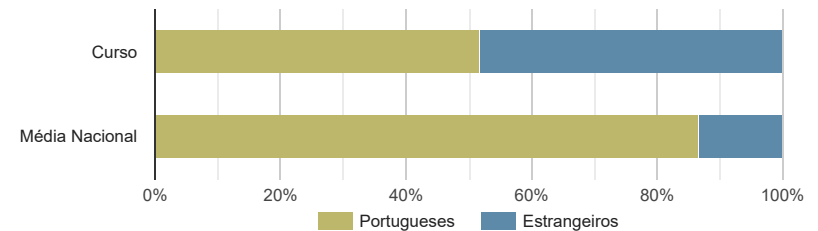

Fisioterapia [Licenciatura - 1.º ciclo]
 Instituto Politécnico de Saúde do Norte - CESPU - Escola Superior de Tecnologias da Saúde do Tâmega e Sousa

[Página do curso na instituição](#)

Como ingressam os alunos neste curso? ⓘ

Onde estavam os alunos 1 ano após iniciarem este curso? ⓘ

Distribuição por idades dos alunos inscritos neste curso ⓘ

Distribuição dos alunos inscritos por sexo ⓘ

Distribuição das classificações finais dos diplomados neste curso ⓘ

Distribuição dos alunos inscritos por nacionalidade ⓘ

Percentagem de recém-diplomados do curso que estão registados no IEFP como desempregados ⓘ

Prótese Dentária [Licenciatura - 1.º ciclo]
 Instituto Politécnico de Saúde do Norte - CESPU - Escola Superior de Tecnologias da Saúde do Tâmega e Sousa