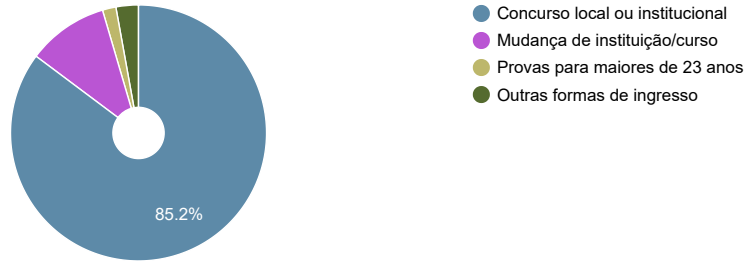

Fisioterapia [Licenciatura - 1.º ciclo]
 Instituto Politécnico de Saúde do Norte - CESPU - Escola Superior de Tecnologias da Saúde do Tâmega e Sousa

[Página do curso na instituição](#)

Como ingressam os alunos neste curso? ⓘ

Onde estavam os alunos 1 ano após iniciarem este curso? ⓘ

Distribuição por idades dos alunos inscritos neste curso ⓘ

Distribuição dos alunos inscritos por sexo ⓘ

Distribuição das classificações finais dos diplomados neste curso ⓘ

Distribuição dos alunos inscritos por nacionalidade ⓘ

Percentagem de recém-diplomados do curso que estão registados no IEFP como desempregados ⓘ

Prótese Dentária [Licenciatura - 1.º ciclo]
 Instituto Politécnico de Saúde do Norte - CESPU - Escola Superior de Tecnologias da Saúde do Tâmega e Sousa