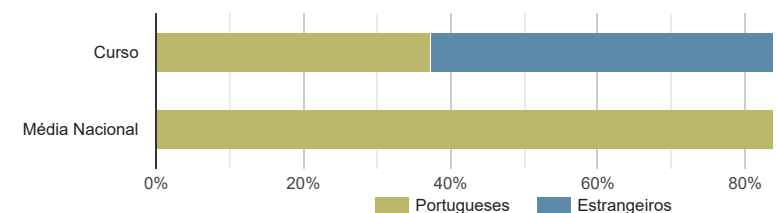

Distribuição das classificações finais dos diplomados neste curso ⓘ

Não tem diplomados registados em 2020/21. Isto pode acontecer, por exemplo, porque se trata de um curso recente.

Distribuição dos alunos inscritos por nacionalidade ⓘ